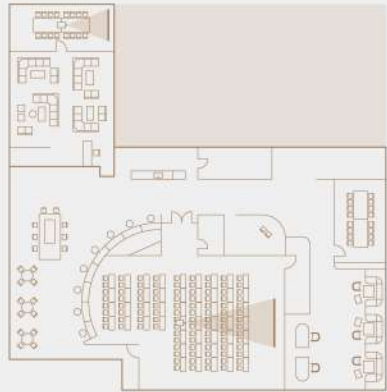

By car

Parking Kakao T Le West City Parking Lot
Parking Fees

Category	2 hours	3 hours	All day
Weekdays	3,500 KRW	4,500 KRW	6,000 KRW
Weekends/Holidays	4,500 KRW	6,500 KRW	7,000 KRW

SEOUL MICE PLAZA

CAPACITY CHART

LOCATION	VENUE	AREA (M ²)	CAPACITY CHART	
Le West City D동 7층	대회의실	179	100	
	소회의실	32	16	
	써밋라운지	전체(A+B)	130	48
		라운지(A)	96	32
		미팅룸(B)	34	16

SEOUL MICE PLAZA

서울MICE플라자

SUMMIT LOUNGE

써밋라운지

MEETING ROOM

소회의실

CONFERENCE ROOM

대회의실

CLASSROOM 100 SEATS

THEATER 100 SEATS

SEOUL MICE PLAZA

2025년 10월 개관한 서울MICE플라자는 서울 3대 MICE 클러스터의 일환으로 조성된 서남권 최초의 관광·MICE 거점으로, 서울 MICE 비즈니스 활성화를 위한 새로운 중심지로 발전해 나갈 것입니다. 비즈니스 트래블러와 업계 관계자에게 네트워킹 공간을 제공하고, SMA 회원사를 비롯한 다양한 업계 대상 회의실 대관 서비스를 통해 새로운 만남과 비즈니스 기회를 만들어나가고자 합니다.

대회의실
CONFERENCE ROOM

대규모 행사와 강연을 위한 공간
Conference & Lecture Hall

소회의실
MEETING ROOM

소규모 회의와 미팅을 위한 공간
Small Meeting & Conference Room

써밋라운지
SUMMIT LOUNGE

라운지와 미팅룸으로 구성된 공간
Lounge & Meeting Room Space