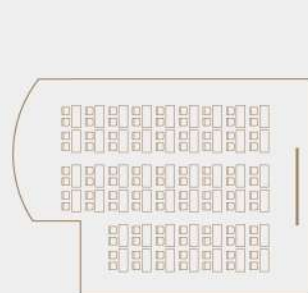

LOCATION	VENUE	AREA (M ²)	CAPACITY CHART	
Le West City D동 7층	대회의실	179	100	
	소회의실	32	16	
	써밋라운지	전체(A+B)	130	48
		라운지(A)	96	32
		미팅룸(B)	34	16

SEOUL MICE PLAZA

서울MICE플라자

SUMMIT LOUNGE

써밋라운지

MEETING ROOM

소회의실

CONFERENCE ROOM

대회의실

CLASSROOM 100 SEATS

THEATER 100 SEATS

SEOUL MICE PLAZA

2025년 10월 개관한 서울MICE플라자는 서울 3대 MICE 클러스터의 일환으로 조성된 서남권 최초의 관광·MICE 거점으로, 서울 MICE 비즈니스 활성화를 위한 새로운 중심지로 발전해 나갈 것입니다. 비즈니스 트래블러와 업계 관계자에게 네트워킹 공간을 제공하고, SMA 회원사를 비롯한 다양한 업계 대상 회의실 대관 서비스를 통해 새로운 만남과 비즈니스 기회를 만들어나가고자 합니다.

대회의실
CONFERENCE ROOM

대규모 행사와 강연을 위한 공간
Conference & Lecture Hall

소회의실
MEETING ROOM

소규모 회의와 미팅을 위한 공간
Small Meeting & Conference Room

써밋라운지
SUMMIT LOUNGE

라운지와 미팅룸으로 구성된 공간
Lounge & Meeting Room Space