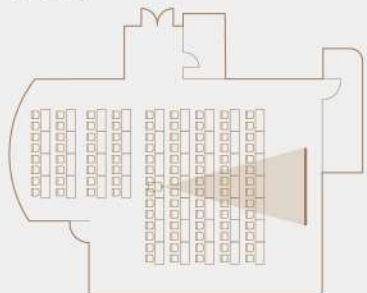

LOCATION	VENUE	AREA (M ²)	CAPACITY CHART	
Le West City D동 7층	대회의실	179	100	
	소회의실	32	16	
	써밋라운지	전체(A+B)	130	48
		라운지(A)	96	32
		미팅룸(B)	34	16

SEOUL MICE PLAZA

서울MICE플라자

SUMMIT LOUNGE

써밋라운지

MEETING ROOM

소회의실

CONFERENCE ROOM

대회의실

CLASSROOM 100 SEATS

THEATER 100 SEATS

SEOUL MICE PLAZA

2025년 10월 개관한 서울MICE플라자는 서울 3대 MICE 클러스터의 일환으로 조성된 서남권 최초의 관광·MICE 거점으로, 서울 MICE 비즈니스 활성화를 위한 새로운 중심지로 발전해 나갈 것입니다. 비즈니스 트래블러와 업계 관계자에게 네트워킹 공간을 제공하고, SMA 회원사를 비롯한 다양한 업계 대상 회의실 대관 서비스를 통해 새로운 만남과 비즈니스 기회를 만들어나가고자 합니다.

대회의실
CONFERENCE ROOM

대규모 행사와 강연을 위한 공간
Conference & Lecture Hall

소회의실
MEETING ROOM

소규모 회의와 미팅을 위한 공간
Small Meeting & Conference Room

써밋라운지
SUMMIT LOUNGE

라운지와 미팅룸으로 구성된 공간
Lounge & Meeting Room Space