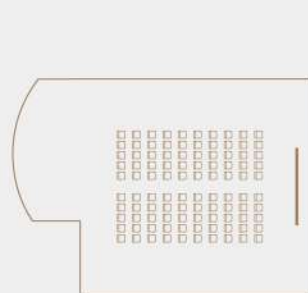

LOCATION	VENUE	AREA (M ²)	CAPACITY CHART	
Le West City D동 7층	대회의실	179	100	
	소회의실	32	16	
	써밋라운지	전체(A+B)	130	48
		라운지(A)	96	32
		미팅룸(B)	34	16

SEOUL MICE PLAZA

서울MICE플라자

SUMMIT LOUNGE

써밋라운지

MEETING ROOM

소회의실

CONFERENCE ROOM

대회의실

CLASSROOM 100 SEATS

THEATER 100 SEATS

SEOUL MICE PLAZA

2025년 10월 개관한 서울MICE플라자는 서울 3대 MICE 클러스터의 일환으로 조성된 서남권 최초의 관광·MICE 거점으로, 서울 MICE 비즈니스 활성화를 위한 새로운 중심지로 발전해 나갈 것입니다. 비즈니스 트래블러와 업계 관계자에게 네트워킹 공간을 제공하고, SMA 회원사를 비롯한 다양한 업계 대상 회의실 대관 서비스를 통해 새로운 만남과 비즈니스 기회를 만들어나가고자 합니다.

대회의실
CONFERENCE ROOM

대규모 행사와 강연을 위한 공간
Conference & Lecture Hall

소회의실
MEETING ROOM

소규모 회의와 미팅을 위한 공간
Small Meeting & Conference Room

써밋라운지
SUMMIT LOUNGE

라운지와 미팅룸으로 구성된 공간
Lounge & Meeting Room Space