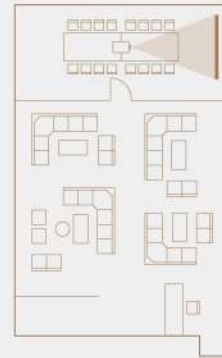

LOCATION	VENUE	AREA (M ²)	CAPACITY CHART	
Le West City D동 7층	대회의실	179	100	
	소회의실	32	16	
	써밋라운지	전체(A+B)	130	48
		라운지(A)	96	32
		미팅룸(B)	34	16

SEOUL MICE PLAZA

서울MICE플라자

SUMMIT LOUNGE

써밋라운지

MEETING ROOM

소회의실

CONFERENCE ROOM

대회의실

CLASSROOM 100 SEATS

THEATER 100 SEATS

SEOUL MICE PLAZA

2025년 10월 개관한 서울MICE플라자는 서울 3대 MICE 클러스터의 일환으로 조성된 서남권 최초의 관광·MICE 거점으로, 서울 MICE 비즈니스 활성화를 위한 새로운 중심지로 발전해 나갈 것입니다. 비즈니스 트래블러와 업계 관계자에게 네트워킹 공간을 제공하고, SMA 회원사를 비롯한 다양한 업계 대상 회의실 대관 서비스를 통해 새로운 만남과 비즈니스 기회를 만들어나가고자 합니다.

대회의실
CONFERENCE ROOM

대규모 행사와 강연을 위한 공간
Conference & Lecture Hall

소회의실
MEETING ROOM

소규모 회의와 미팅을 위한 공간
Small Meeting & Conference Room

써밋라운지
SUMMIT LOUNGE

라운지와 미팅룸으로 구성된 공간
Lounge & Meeting Room Space